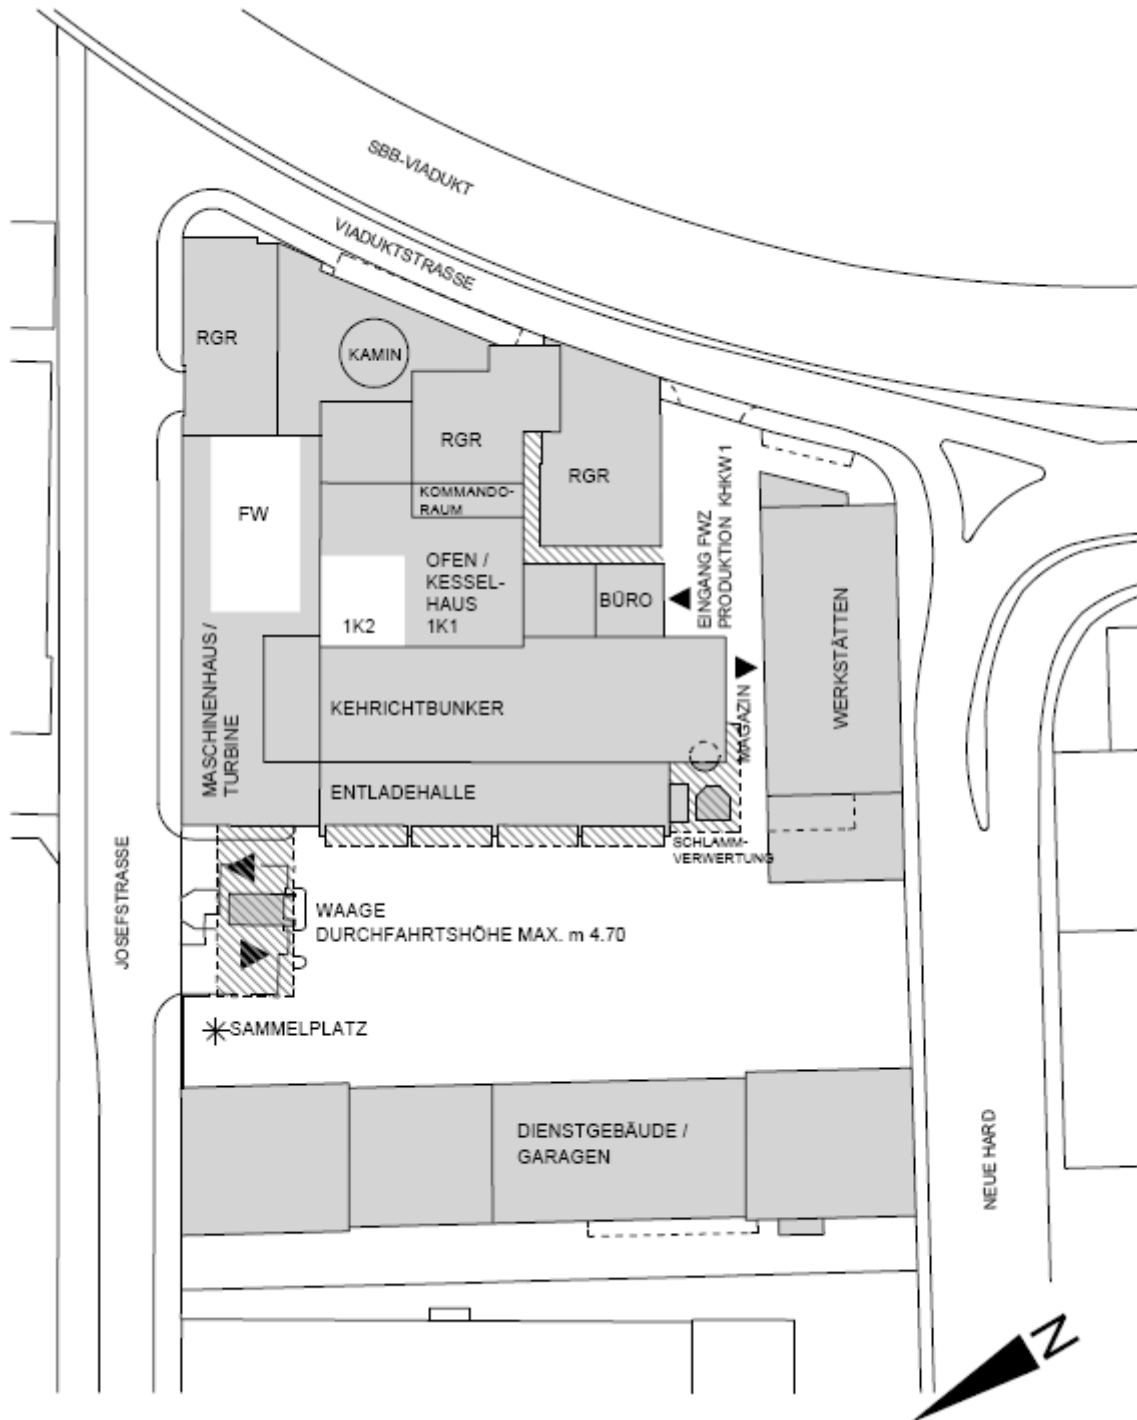

Plan Areal Josefstrasse

Josefstrasse 205
8005 Zürich

Rev. 09/2010 KNA